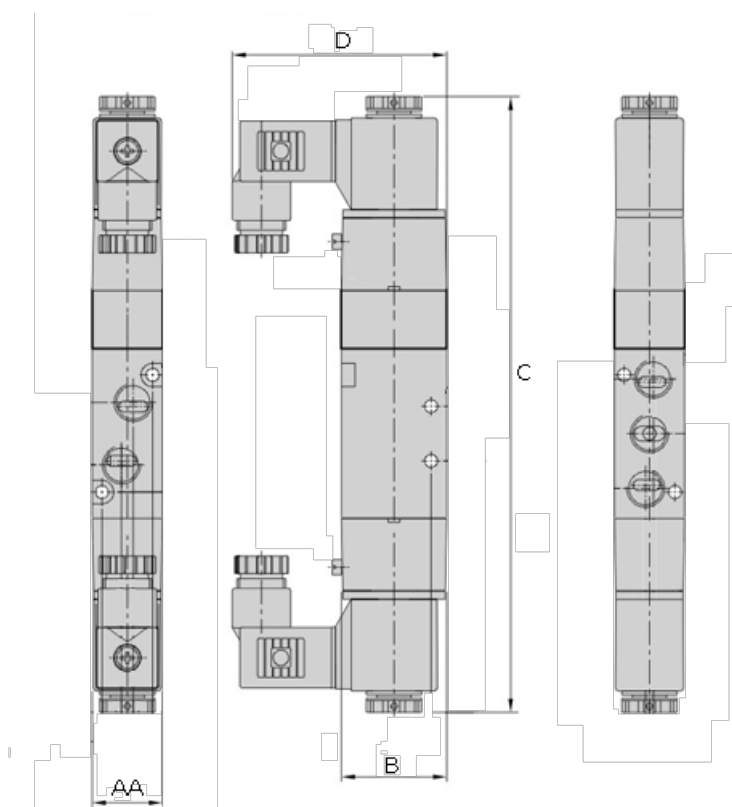

Varenummer: 584V430C15EG  
Beskrivelse: Magnetventil, type 4V430C15EG  
port 1/2" 5/3 - lukket midt, AC24V

## Mål

AA	= 34
B	= 50
C	= 168.4
d	= 74.2
Port forsyning og udblæsning	= G 1/2"
Port udgang	= G 1/2"
Spænding	= 24 VAC